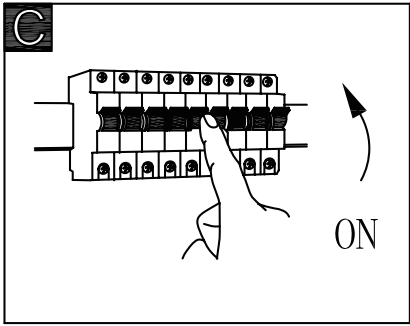

# GLOBO

LIGHTING

www.globo-lighting.com

57914-3 57914-3N

**B**

3x MAX 25W GU10  
230V~ 50Hz

GLOBO Handels GmbH  
Gewerbestr. 3  
A-9184 Sankt Peter  
AUSTRIA  
www.globo-lighting.com