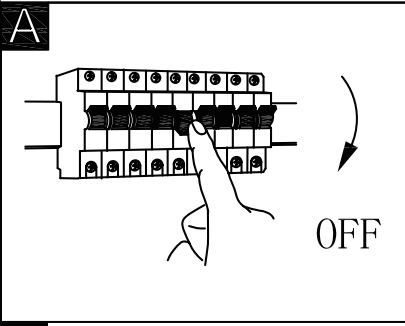

# GLOBO

LIGHTING

www.globo-lighting.com

57914-3 57914-3N

**B**

3x MAX 25W GU10  
230V~ 50Hz

GLOBO Handels GmbH  
Gewerbestr. 3  
A-9184 Sankt Peter  
AUSTRIA  
www.globo-lighting.com