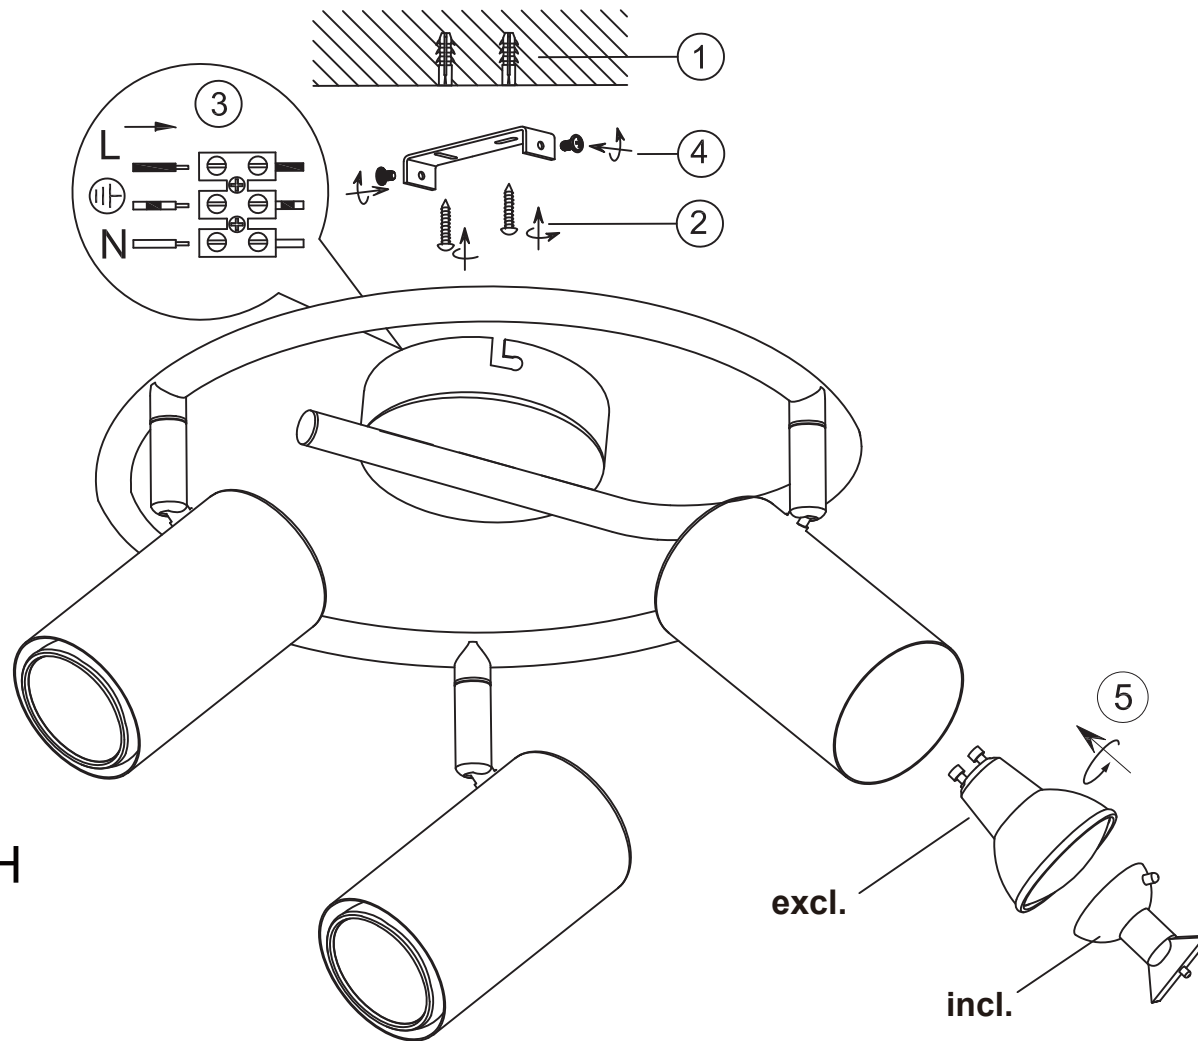

# GLOBO

LIGHTING

www.globo-lighting.com

57914-3 57914-3N

**B**

3x MAX 25W GU10  
230V~ 50Hz

GLOBO Handels GmbH  
Gewerbestr. 3  
A-9184 Sankt Peter  
AUSTRIA  
www.globo-lighting.com